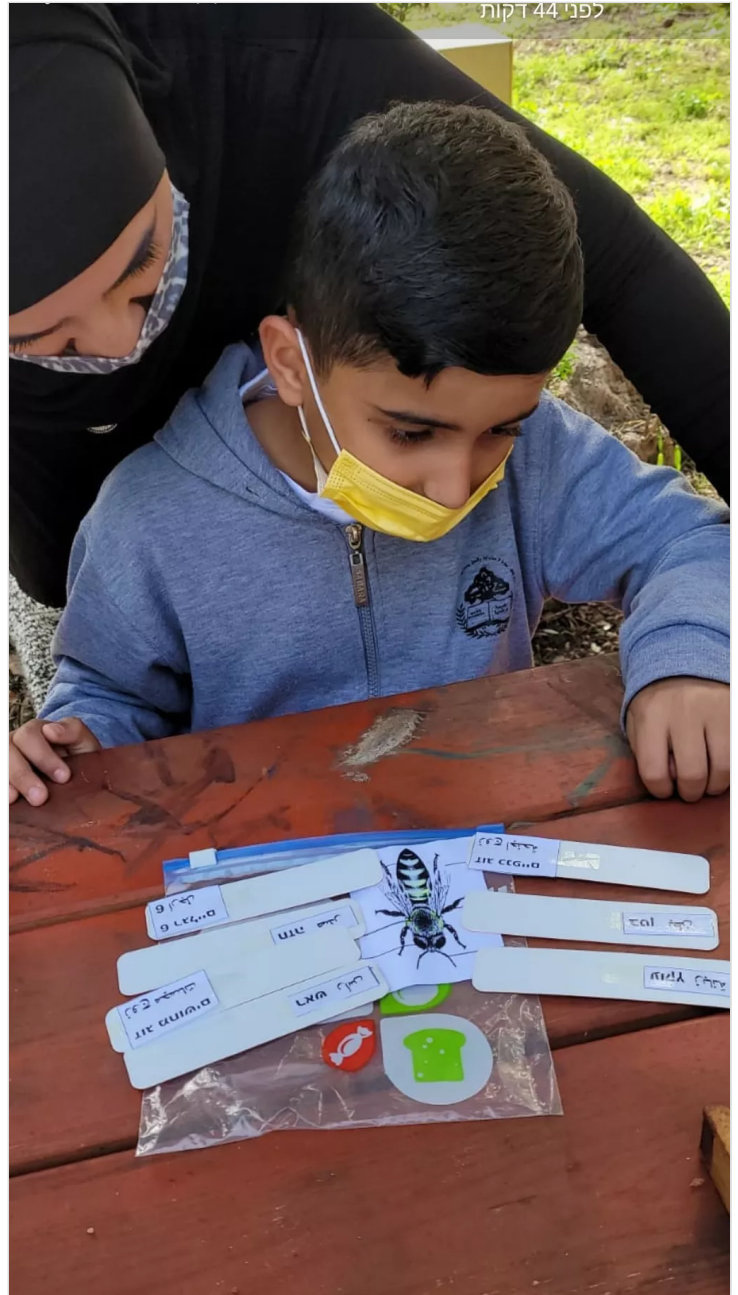

חווה חקלאית כרמיאל - מקשיבים לברכת המפמ"ר וצופים בסרטון החוות